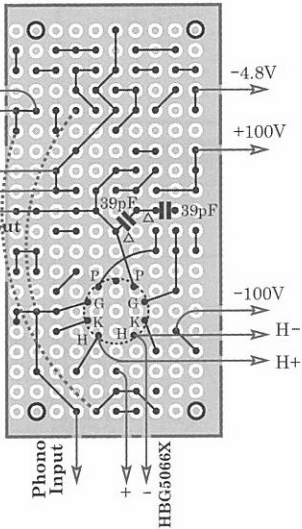

82Ω
+12V
+12V
0V
0V
Output
1500pF
5100pF

●—● 0.18mm φ 7本より

●.....● ジャンパー 20芯

L.ch