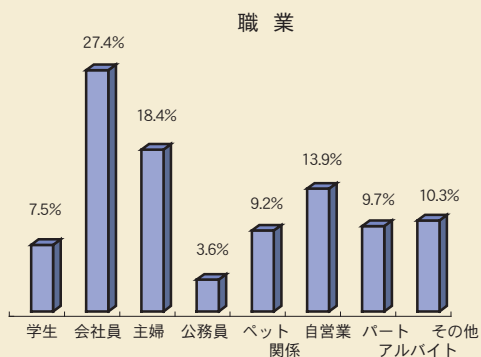

### 読者の住環境

数年前よりは、都市型マンションで飼われる方が増えています。

相変わらず一戸建て持家の比較的裕福な読者層が中心です。

### 読者の居住地区と職業

関東・近畿地区を中心に全国まんべんなく読まれています。

一般の方々から学生、ペット関係のプロにも読まれているのが特徴です。

## 読者層

20代、30代の女性に人気の雑誌です  
 ペット業界のプロに読まれているのも  
 特徴です。

男性 37.5%  
 女性 62.5%