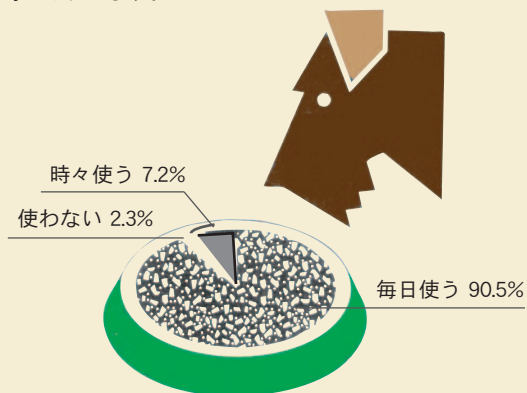

### 読者の住環境

数年前よりは、都市型マンションで飼われる方が増えています。

相変わらず一戸建て持家の比較的裕福な読者層が中心です。

### 読者の居住地区と職業

関東・近畿地区を中心に全国まんべんなく読まれています。

一般の方々から学生、ペット関係のプロにも読まれているのが特徴です。

## 読者層

20代、30代の女性に人気の雑誌です  
 ペット業界のプロに読まれているのも  
 特徴です。

男性 37.5%  
 女性 62.5%

## 犬グッズも一大市場

フード、トリートメント類の  
 使用率が高く、商品選別には  
 広告を参考にされています。

ドッグフード使用状況