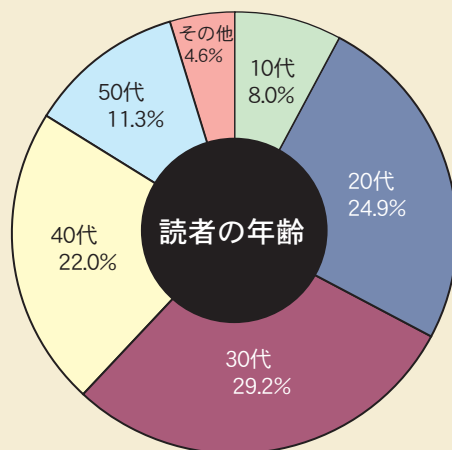

### 読者の住環境

数年前よりは、都市型マンションで飼われる方が増えています。

相変わらず一戸建て持家の比較的裕福な読者層が中心です。

### 読者の居住地区と職業

関東・近畿地区を中心に全国まんべんなく読まれています。

一般の方々から学生、ペット関係のプロにも読まれているのが特徴です。

## 読者層

20代、30代の女性に人気の雑誌です  
 ペット業界のプロに読まれているのも  
 特徴です。

男性 37.5%  
 女性 62.5%