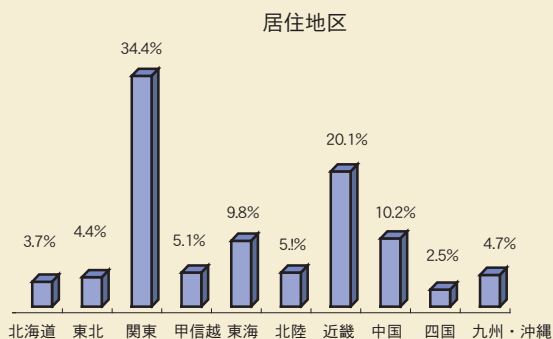

### 読者の住環境

数年前よりは、都市型マンションで飼われる方が増えています。

相変わらず一戸建て持家の比較的裕福な読者層が中心です。

### 読者の居住地区と職業

関東・近畿地区を中心に全国まんべんなく読まれています。

一般の方々から学生、ペット関係のプロにも読まれているのが特徴です。

## 読者層

20代、30代の女性に人気の雑誌です  
 ペット業界のプロに読まれているのも  
 特徴です。

男性 37.5%  
 女性 62.5%