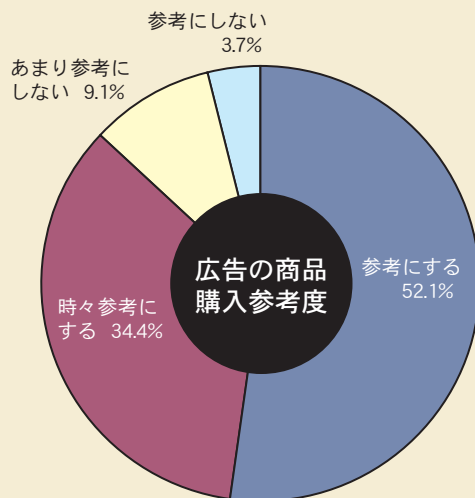

### 読者の住環境

数年前よりは、都市型マンションで飼われる方が増えています。

相変わらず一戸建て持家の比較的裕福な読者層が中心です。

### 読者の居住地区と職業

関東・近畿地区を中心に全国まんべんなく読まれています。

一般の方々から学生、ペット関係のプロにも読まれているのが特徴です。

## 読者層

20代、30代の女性に人気の雑誌です  
 ペット業界のプロに読まれているのも  
 特徴です。

男性 37.5%  
 女性 62.5%

## 犬グッズも一大市場

フード、トリートメント類の  
 使用率が高く、商品選別には  
 広告を参考にされています。

ドッグフード使用状況