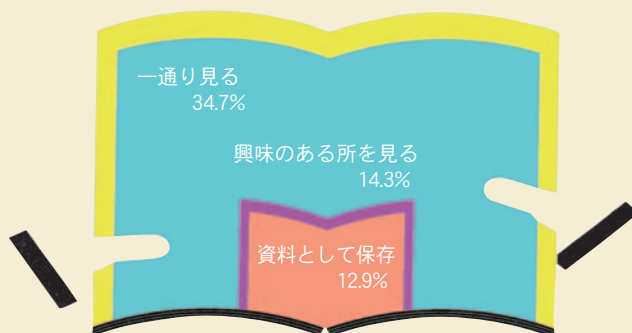

## 読者層

20代、30代の女性に人気の雑誌です  
 ペット業界のプロに読まれているのも  
 特徴です。

男性 37.5%  
 女性 62.5%

## 犬グッズも一大市場

フード、トリートメント類の  
 使用率が高く、商品選別には  
 広告を参考にされています。

ドッグフード使用状況

## 広告注目度

広告も記事と同様細かく読まれています  
 愛犬の購入の参考目的に購読される読者  
 も多く広告効果が非常に高い雑誌です。

広告のタイプ		原稿寸法	料金（税込み）
表紙 4	4色 1p	天地23.5×左右 16.7cm	¥525,000.
表紙 2	4色 1p	天地25.7×左右 18.2cm（仕上がり寸法）	¥420,000.
表紙 3	4色 1p	天地25.7×左右 18.2cm（仕上がり寸法）	¥367,500.
目次 1	1色 1p	天地22.0×左右 15.0	¥136,500.
目次袖	1色 1/2p	天地22.0×左右 7.0cm	¥89,250.
目次 4	1色 1p	天地22.0×左右 15.0cm	¥126,000.
オフセット	4色 1p	天地25.7×左右 18.2cm	¥315,000.
ブリーダーカラー	4色 1p	天地25.7×左右 18.2cm（仕上がり寸法）	¥210,000.（1月号を除く）
オフセット	2色 1p	天地22.0×左右 15.0cm	¥105,000.
オフセット	1色 1p	天地22.0× 15.0cm	¥84,000.
オフセット	1色 1/2p	天地10.5cm×左右 15.0cm	¥63,000.
後付	1色 1p	天地22.0×左右 15.0cm	¥68,250.
後付	1色 1/2p	天地10.5×左右 15.0cm	¥50,400.
色頁トップ	1色 1p	天地22.0×左右 15.0cm	¥73,500.
色頁ラスト	1色 1p	天地22.0×左右 15.0cm	¥71,400.
記事中	1色 1/2p タテ	天地22.0×左右 15.0cm（枠付）	¥57,750.
記事中	1色 1/4 ヨコ	天地5.0×左右 15.0cm（枠付）	¥47,250.
ミニアド	2色 1/2p	天地10.3×左右 15.0cm	¥68,250.
ミニアド	2色 1/4 タテ	天地10.3×左右 15.0cm	¥47,250.
ミニアド	2色 1/4ヨコ	天地5.0×左右 15.0cm	¥47,250.
ミニアド	2色 1/8p	天地5.0×左右 15.0cm（枠付）	¥33,600.
愛犬案内	1枠	113字まで	¥21,000.